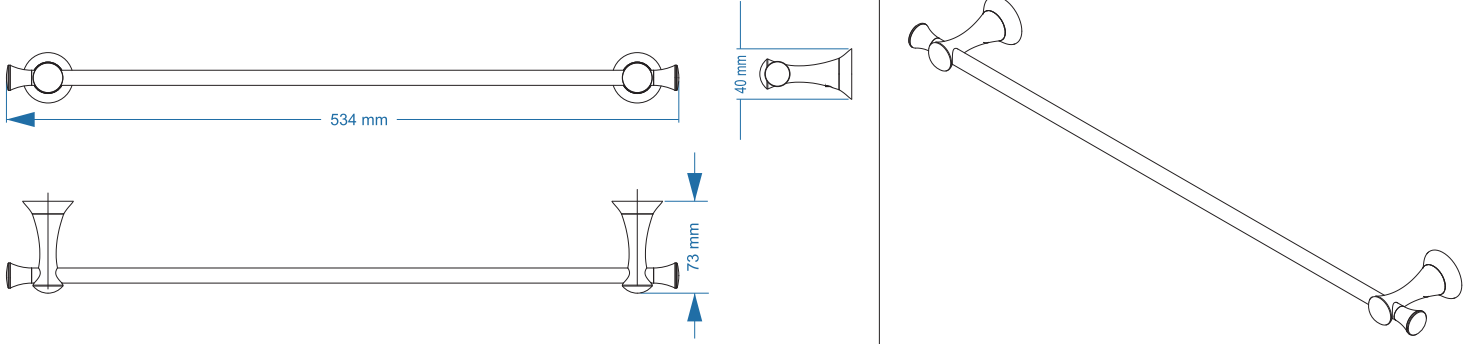

## Uzun Havluluk - Long Towel Holder

Çizimler ölçekli değildir  
Draw not to scale

Altın - Gold / Krom - Chrome / Antik San - Antic / Titan - Black / Antik Bakır - Antic Copper

### Montaj Şekli / Type of mounting

intersteel®