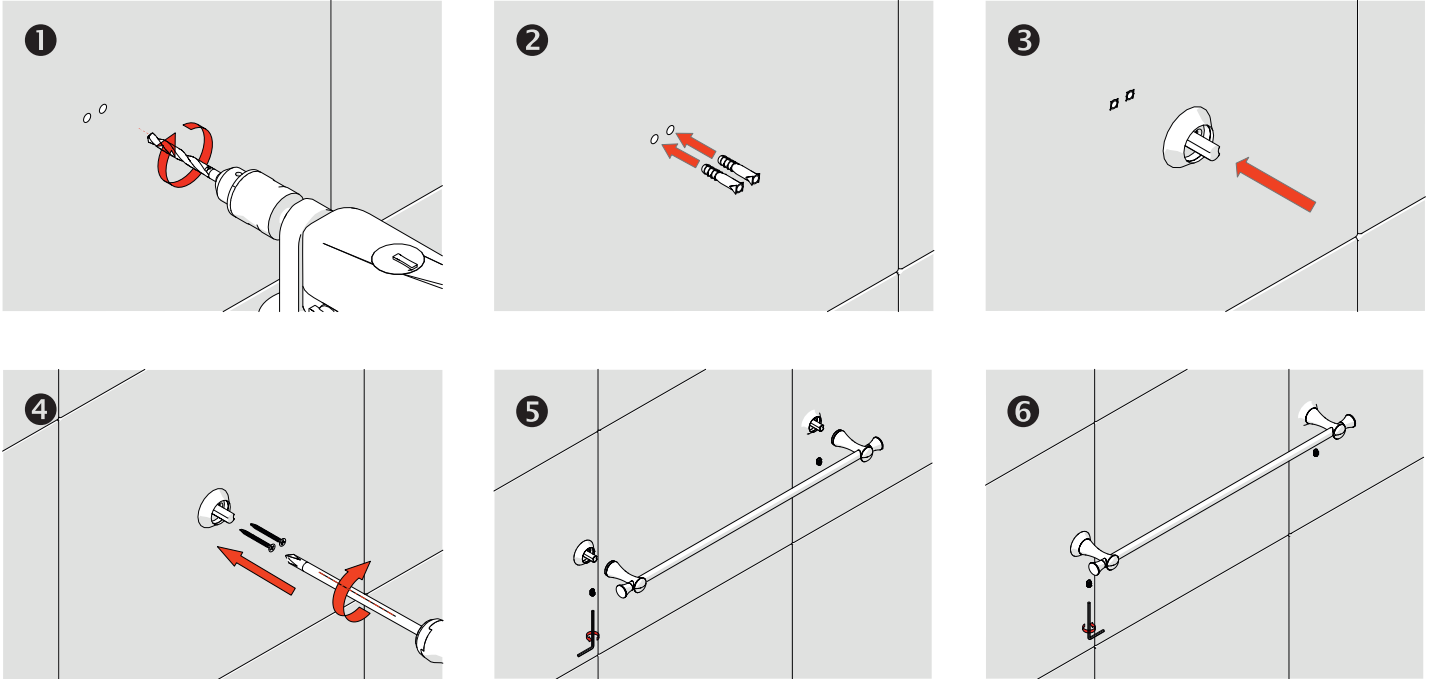

## Uzun Havluluk - Long Towel Holder

Çizimler ölçekli değildir  
Draw not to scale

Altın - Gold / Krom - Chrome / Antik San - Antic / Titan - Black / Antik Bakır - Antic Copper

### Montaj Şekli / Type of mounting

intersteel®